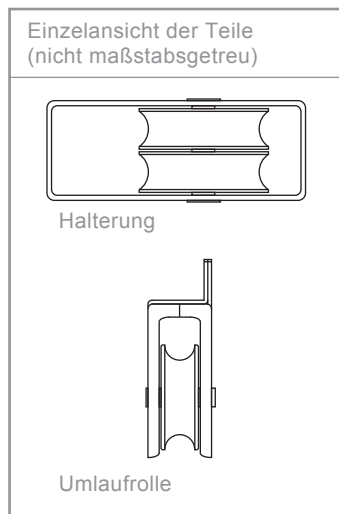

PLANUNGSHILFE / MONTAGEHILFE
Seilspannsegel für Wintergärten mit Bedienung "Seilzugsystem"

Modellzeichnung im **Maßstab 1:1**
- seitliche Ansicht -

Halterung für überdachten Außenbereich
zwischen Hauswänden

Dübel und Schraube je 2x pro
Wandwinkel

Pro Umlaufrolle

1 lange Schraube

oder 1 kurze Schraube

Bemaßung in **mm** (Maßstab 1:2)

Ansicht zur Anbringung
- Nicht maßstabsgetreu -

Platzierung der
großen Schrauben
mit Dübeln

PLANUNGSHILFE / MONTAGEHILFE
Seilspannsegel für Wintergärten mit Bedienung "Seilzugsystem"

Modellzeichnung im **Maßstab 1:1**
- Draufsicht -

Halterung für überdachten Außenbereich
zwischen Hauswänden

Dübel und Schraube je 2x pro Halterung

Modellzeichnung im **Maßstab 1:1**
- Draufsicht und seitliche Ansicht -

Laufhaken

Bemaßung in **mm** (Maßstab 1:2)