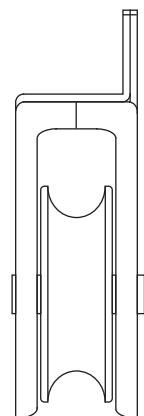

PLANUNGSHILFE / MONTAGEHILFE
Seilspannsegel für Wintergärten mit Bedienung "Seilzugsystem"

Modellzeichnung im **Maßstab 1:1**
- seitliche Ansicht -

Halterung für überdachten Außenbereich
zwischen Hauswänden

Dübel und Schraube je 2x pro
Wandwinkel

Pro Umlaufrolle

1 lange Schraube

oder 1 kurze Schraube

Bemaßung in **mm** (Maßstab 1:2)

Ansicht zur Anbringung
- Nicht maßstabsgetreu -

Platzierung der
großen Schrauben
mit Dübeln

Pro Umlaufrolle

1 lange Schraube

oder 1 kurze Schraube

Bemaßung in **mm** (Maßstab 1:2)

Ansicht zur Anbringung
- Nicht maßstabsgetreu -

Platzierung der großen Schrauben mit Dübeln

PLANUNGSHILFE / MONTAGEHILFE
Seilspannsegel für Wintergärten mit Bedienung "Seilzugsystem"

Modellzeichnung im **Maßstab 1:1**
- Draufsicht und seitliche Ansicht -

Laufhaken

Bemaßung in **mm** (Maßstab 1:2)