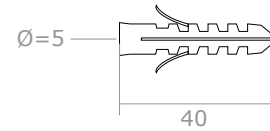

PLANUNGSHILFE / MONTAGEHILFE
Seilspannsegel für Wintergärten mit Bedienung "Seilzugsystem"

Modellzeichnung im **Maßstab 1:1**
- seitliche Ansicht -

Halterung für überdachten Außenbereich
zwischen Hauswänden

Dübel und Schraube je 2x pro
Wandwinkel

Pro Umlaufrolle

1 lange Schraube

oder 1 kurze Schraube

Bemaßung in **mm** (Maßstab 1:2)

Ansicht zur Anbringung
- Nicht maßstabsgetreu -

Platzierung der
großen Schrauben
mit Dübeln

PLANUNGSHILFE / MONTAGEHILFE
Seilspannsegel für Wintergärten mit Bedienung "Seilzugsystem"

Modellzeichnung im **Maßstab 1:1**
- Draufsicht -

Halterung für überdachten Außenbereich
zwischen Hauswänden

Dübel und Schraube je 2x pro Halterung

Pro Umlaufrolle

1 lange Schraube

oder 1 kurze Schraube

Bemaßung in **mm** (Maßstab 1:2)

Ansicht zur Anbringung
- Nicht maßstabsgetreu -

Platzierung der großen Schrauben mit Dübeln

PLANUNGSHILFE / MONTAGEHILFE
Seilspannsegel für Wintergärten mit Bedienung "Seilzugsystem"