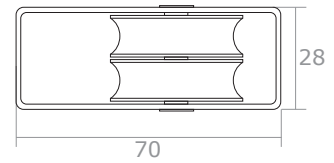

Dübel und Schraube je 2x pro
Wandwinkel

Pro Umlaufrolle

1 lange Schraube

oder 1 kurze Schraube

Bemaßung in **mm** (Maßstab 1:2)

Ansicht zur Anbringung
- Nicht maßstabsgetreu -

Platzierung der
großen Schrauben
mit Dübeln

PLANUNGSHILFE / MONTAGEHILFE
Seilspannsegel für Wintergärten mit Bedienung "Seilzugsystem"

Modellzeichnung im **Maßstab 1:1**
- Draufsicht -

Halterung für überdachten Außenbereich
zwischen Hauswänden

Dübel und Schraube je 2x pro Halterung

Pro Umlaufrolle

1 lange Schraube

oder 1 kurze Schraube

Bemaßung in **mm** (Maßstab 1:2)

Ansicht zur Anbringung
- Nicht maßstabsgetreu -

Platzierung der großen Schrauben mit Dübeln

PLANUNGSHILFE / MONTAGEHILFE
Seilspannsegel für Wintergärten mit Bedienung "Seilzugsystem"

Modellzeichnung im **Maßstab 1:1**
- Draufsicht und seitliche Ansicht -

Laufhaken

Bemaßung in **mm** (Maßstab 1:2)