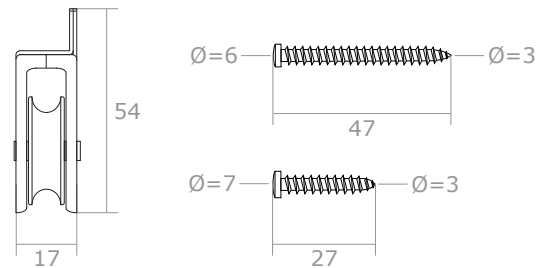

Dübel und Schraube je 2x pro
Wandwinkel

Pro Umlaufrolle

1 lange Schraube

oder 1 kurze Schraube

Bemaßung in **mm** (Maßstab 1:2)

Ansicht zur Anbringung
- Nicht maßstabsgetreu -

Platzierung der
großen Schrauben
mit Dübeln

PLANUNGSHILFE / MONTAGEHILFE
Seilspannsegel für Wintergärten mit Bedienung "Seilzugsystem"

Modellzeichnung im **Maßstab 1:1**
- Draufsicht -

Halterung für überdachten Außenbereich
zwischen Hauswänden

Dübel und Schraube je 2x pro Halterung

Pro Umlaufrolle

1 lange Schraube

oder 1 kurze Schraube

Bemaßung in **mm** (Maßstab 1:2)

Ansicht zur Anbringung
- Nicht maßstabsgetreu -

Platzierung der großen Schrauben mit Dübeln

PLANUNGSHILFE / MONTAGEHILFE
Seilspannsegel für Wintergärten mit Bedienung "Seilzugsystem"

Modellzeichnung im **Maßstab 1:1**
- Draufsicht und seitliche Ansicht -

Laufhaken

Bemaßung in **mm** (Maßstab 1:2)