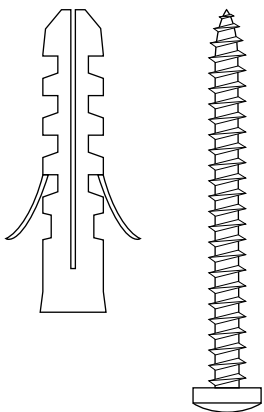

PLANUNGSHILFE / MONTAGEHILFE
Seilspannsegel für Wintergärten mit Bedienung "Seilzugsystem"

Modellzeichnung im **Maßstab 1:1**
- seitliche Ansicht -

Halterung für überdachten Außenbereich
zwischen Hauswänden

Dübel und Schraube je 2x pro
Wandwinkel

Pro Umlaufrolle

1 lange Schraube

oder 1 kurze Schraube

Bemaßung in **mm** (Maßstab 1:2)

Ansicht zur Anbringung
- Nicht maßstabsgetreu -

Platzierung der
großen Schrauben
mit Dübeln

PLANUNGSHILFE / MONTAGEHILFE
Seilspannsegel für Wintergärten mit Bedienung "Seilzugsystem"

Modellzeichnung im **Maßstab 1:1**
- Draufsicht -

Halterung für überdachten Außenbereich
zwischen Hauswänden

Dübel und Schraube je 2x pro Halterung

Modellzeichnung im **Maßstab 1:1**
- Draufsicht und seitliche Ansicht -

Laufhaken

Bemaßung in **mm** (Maßstab 1:2)