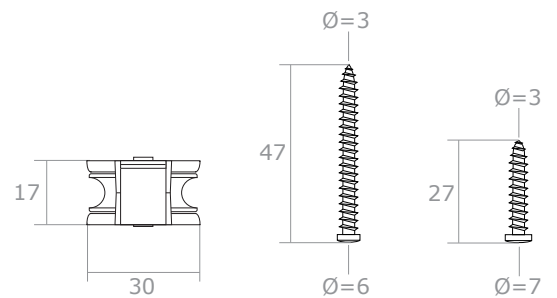

Dübel und Schraube je 2x pro
Wandwinkel

Pro Umlaufrolle

1 lange Schraube

oder 1 kurze Schraube

Bemaßung in **mm** (Maßstab 1:2)

Ansicht zur Anbringung
- Nicht maßstabsgetreu -

Platzierung der
großen Schrauben
mit Dübeln

PLANUNGSHILFE / MONTAGEHILFE
Seilspannsegel für Wintergärten mit Bedienung "Seilzugsystem"

Modellzeichnung im **Maßstab 1:1**
- Draufsicht -

Halterung für überdachten Außenbereich
zwischen Hauswänden

Dübel und Schraube je 2x pro Halterung

Pro Umlaufrolle

1 lange Schraube

oder 1 kurze Schraube

Bemaßung in **mm** (Maßstab 1:2)

Ansicht zur Anbringung
- Nicht maßstabsgetreu -

Platzierung der großen Schrauben mit Dübeln

PLANUNGSHILFE / MONTAGEHILFE
Seilspannsegel für Wintergärten mit Bedienung "Seilzugsystem"

Modellzeichnung im **Maßstab 1:1**
- Draufsicht und seitliche Ansicht -

Laufhaken

Bemaßung in **mm** (Maßstab 1:2)