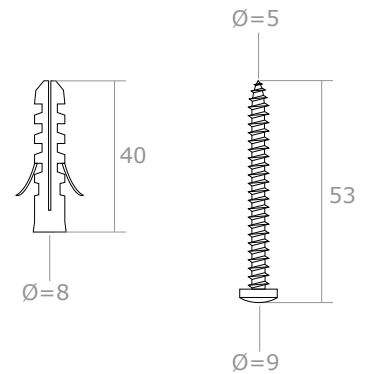

Dübel und Schraube je 2x pro
Wandwinkel

Pro Umlaufrolle

1 lange Schraube

oder 1 kurze Schraube

Bemaßung in **mm** (Maßstab 1:2)

Ansicht zur Anbringung
- Nicht maßstabsgetreu -

Platzierung der
großen Schrauben
mit Dübeln

PLANUNGSHILFE / MONTAGEHILFE
Seilspannsegel für Wintergärten mit Bedienung "Seilzugsystem"

Modellzeichnung im **Maßstab 1:1**
- Draufsicht -

Halterung für überdachten Außenbereich
zwischen Hauswänden

Dübel und Schraube je 2x pro Halterung

Pro Umlaufrolle

1 lange Schraube

oder 1 kurze Schraube

Bemaßung in **mm** (Maßstab 1:2)

Ansicht zur Anbringung
- Nicht maßstabsgetreu -

Platzierung der großen Schrauben mit Dübeln

PLANUNGSHILFE / MONTAGEHILFE
Seilspannsegel für Wintergärten mit Bedienung "Seilzugsystem"

Modellzeichnung im **Maßstab 1:1**
- Draufsicht und seitliche Ansicht -

Laufhaken

Bemaßung in **mm** (Maßstab 1:2)