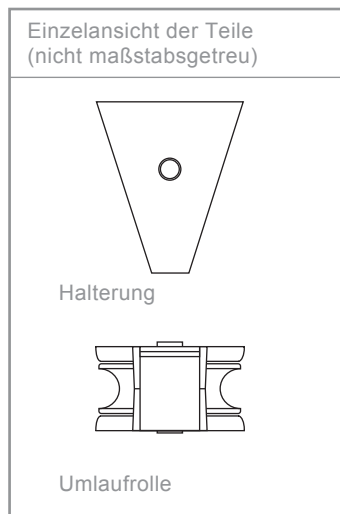

PLANUNGSHILFE / MONTAGEHILFE
Seilspannsegel für Wintergärten mit Bedienung "Seilzugsystem"

Modellzeichnung im **Maßstab 1:1**
- seitliche Ansicht -

Halterung für überdachten Außenbereich
zwischen Hauswänden

Dübel und Schraube je 2x pro
Wandwinkel

Pro Umlaufrolle

1 lange Schraube

oder 1 kurze Schraube

Bemaßung in **mm** (Maßstab 1:2)

Ansicht zur Anbringung
- Nicht maßstabsgetreu -

Platzierung der
großen Schrauben
mit Dübeln

PLANUNGSHILFE / MONTAGEHILFE
Seilspannsegel für Wintergärten mit Bedienung "Seilzugsystem"

Modellzeichnung im **Maßstab 1:1**
- Draufsicht -

Halterung für überdachten Außenbereich
zwischen Hauswänden

Dübel und Schraube je 2x pro Halterung

Pro Umlaufrolle

1 lange Schraube

oder 1 kurze Schraube

Bemaßung in **mm** (Maßstab 1:2)

Ansicht zur Anbringung
- Nicht maßstabsgetreu -

Platzierung der großen Schrauben mit Dübeln

PLANUNGSHILFE / MONTAGEHILFE
Seilspannsegel für Wintergärten mit Bedienung "Seilzugsystem"