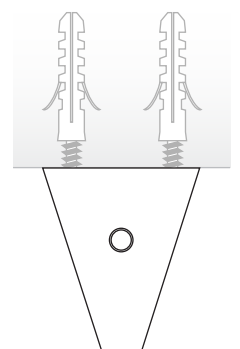

PLANUNGSHILFE / MONTAGEHILFE
Seilspannsegel für Wintergärten mit Bedienung "Seilzugsystem"

Modellzeichnung im **Maßstab 1:1**
- seitliche Ansicht -

Halterung für überdachten Außenbereich
zwischen Hauswänden

PLANUNGSHILFE / MONTAGEHILFE
Seilspannsegel für Wintergärten mit Bedienung "Seilzugsystem"

Modellzeichnung im **Maßstab 1:1**
- Draufsicht -

Halterung für überdachten Außenbereich
zwischen Hauswänden

Dübel und Schraube je 2x pro Halterung

Pro Umlaufrolle

1 lange Schraube

oder 1 kurze Schraube

Bemaßung in **mm** (Maßstab 1:2)

Ansicht zur Anbringung
- Nicht maßstabsgetreu -

Platzierung der großen Schrauben mit Dübeln

PLANUNGSHILFE / MONTAGEHILFE
Seilspannsegel für Wintergärten mit Bedienung "Seilzugsystem"

Modellzeichnung im **Maßstab 1:1**
- Draufsicht und seitliche Ansicht -

Laufhaken

Bemaßung in **mm** (Maßstab 1:2)