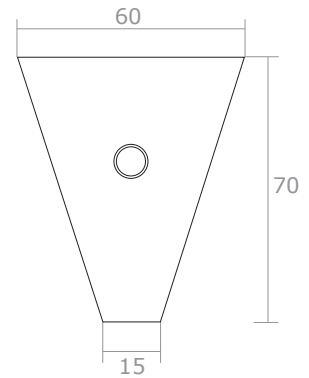

Dübel und Schraube je 2x pro
Wandwinkel

Pro Umlaufrolle

1 lange Schraube

oder 1 kurze Schraube

Bemaßung in **mm** (Maßstab 1:2)

Ansicht zur Anbringung
- Nicht maßstabsgetreu -

Platzierung der
großen Schrauben
mit Dübeln

PLANUNGSHILFE / MONTAGEHILFE
Seilspannsegel für Wintergärten mit Bedienung "Seilzugsystem"

Modellzeichnung im **Maßstab 1:1**
- Draufsicht -

Halterung für überdachten Außenbereich
zwischen Hauswänden

Dübel und Schraube je 2x pro Halterung

Pro Umlaufrolle

1 lange Schraube

oder 1 kurze Schraube

Bemaßung in **mm** (Maßstab 1:2)

Ansicht zur Anbringung
- Nicht maßstabsgetreu -

Platzierung der großen Schrauben mit Dübeln

PLANUNGSHILFE / MONTAGEHILFE
Seilspannsegel für Wintergärten mit Bedienung "Seilzugsystem"

Modellzeichnung im **Maßstab 1:1**
- Draufsicht und seitliche Ansicht -

Laufhaken

Bemaßung in **mm** (Maßstab 1:2)