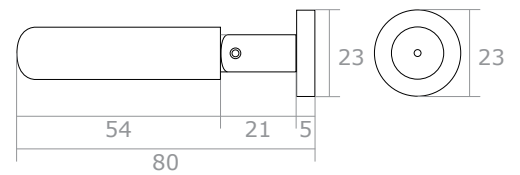

PLANUNGSHILFE / MONTAGEHILFE

Seilspannsegel für Wintergärten

Modellzeichnung im **Maßstab 1:1**

Bemaßung in **mm** (Maßstab 1:2)

Halterung für Innenbereich (gestreckt und angewinkelt)

Laufhaken

Feststeller