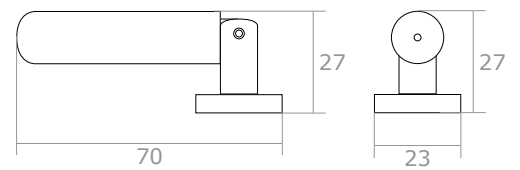

PLANUNGSHILFE / MONTAGEHILFE

Seilspannsegel für Wintergärten

Modellzeichnung im **Maßstab 1:1**

Bemaßung in **mm** (Maßstab 1:2)

Halterung für Innenbereich (gestreckt und angewinkelt)

Laufhaken

Feststeller