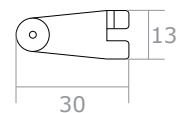

PLANUNGSHILFE / MONTAGEHILFE

Seilspannsegel für Wintergärten

Modellzeichnung im **Maßstab 1:1**

Bemaßung in **mm** (Maßstab 1:2)

Halterung für Innenbereich (gestreckt und angewinkelt)

Laufhaken

Feststeller